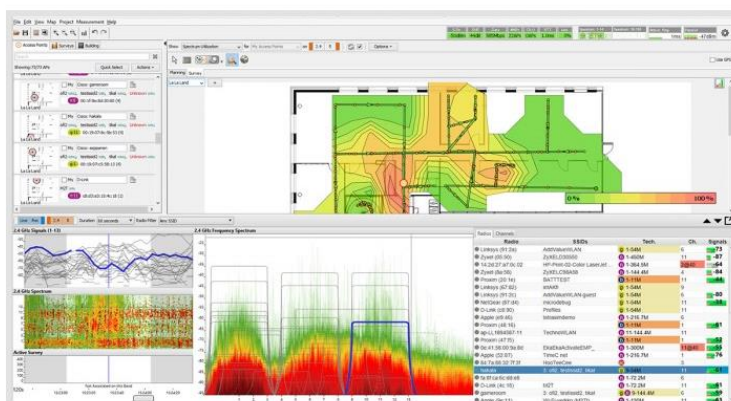

## WLAN - Vermessungspakete

Mit uns als professionellem Partner können Sie Ihre WLAN-Netzwerke ganz nach Ihren Leistungs- und Kapazitätsanforderungen individuell planen und umsetzen.

### ➤ WLAN – Starter (Vermessung entsprechend Plan)

- ✓ Abklärung der Anforderungen
- ✓ Erfassung der benötigten Ausleuchtung und Bandbreiten mittels eines Gebäudeplanes
- ✓ Vermessung anhand eines Gebäudeplanes mittels professioneller Software
- ✓ Anfertigung und Übermittlung eines umfassenden Messprotokolls
- ✓ Abschlussgespräch und Empfehlungen seitens comteam

### ➤ WLAN – Basic (Vermessung vor Ort)

Ideal für kleine bis mittlere Schulen mit bis zu 2 EDV-Lehrsälen und 12 Klassen

- ✓ Abklärung der Anforderungen
- ✓ Erfassung der benötigten Ausleuchtung und Bandbreiten mittels eines Gebäudeplanes
- ✓ Vermessung vor Ort im Gebäude mittels professioneller Software und Werkzeugen
- ✓ Anfertigung und Übermittlung eines umfassenden Messprotokolls
- ✓ Abschlussgespräch und Empfehlungen seitens comteam

### ➤ WLAN – Professional (Vermessung vor Ort)

Ideal für große Schulen mit mehr als 2 EDV-Lehrsälen und mehr als 12 Klassen

- ✓ Abklärung der Anforderungen
- ✓ Erfassung der benötigten Ausleuchtung und Bandbreiten mittels eines Gebäudeplanes
- ✓ Vermessung vor Ort im Gebäude mittels professioneller Software und Werkzeugen
- ✓ Anfertigung und Übermittlung eines umfassenden Messprotokolls
- ✓ Abschlussgespräch und Empfehlungen seitens comteam